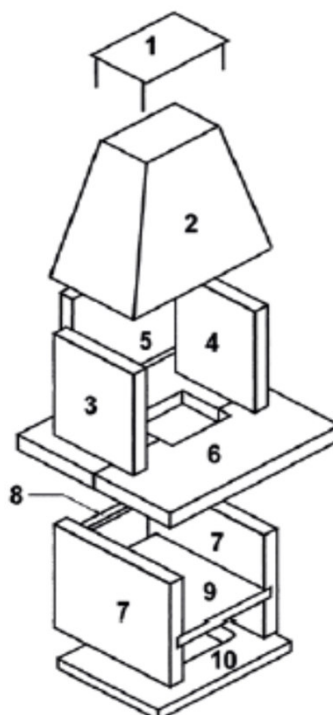

Nr.	Artikel	exkl. MWSt	inkl. MWSt
	Rauchabzughaube aus CrNi (CU nicht lieferbar)		
1	25x47x12 cm, 1 kg	112.35	121.00
2	53x87x60 cm, inkl. Dächli, 10 kg	817.08	880.00
	Strukturbeton gebrochener Stein		
3	50x10x53 cm, 46 kg, links	265.55	286.00
4	50x10x53 cm, 46 kg, rechts	265.55	286.00
5	9x72x53 cm, 68 kg	255.34	275.00
6	2-teilig inkl. Keramikplättli und Hülse für Schwenkarm	428.97	462.00
	85x114x8 cm, 145 kg		
7	70x10x60 cm, 93 kg Preis pro Stück	214.48	231.00
8	Fundament Verbinder 8x75x9 cm, 15 kg	122.56	132.00
9	73x68x6 cm, 67 kg	142.99	154.00
10	86x75x8 cm, 85 kg	151.35	163.00

Struktura

Nr.	Artikel	exkl. MWSt	inkl. MWSt
	Rauchabzughaube aus CrNi (CU nicht lieferbar)		
1	29x39x12, 1 kg	112.35	121.00
2	47x73x62 cm, inkl. Dächli, 9 kg	735.38	792.00
	Strukturbeton sandgestrahltes Holz		
3	45x7x44 cm, 28 kg, links	132.78	143.00
4	45x7x44 cm, 28 kg, rechts	132.78	143.00
5	7x65x44 cm, 45 kg	122.56	132.00
6	2-teilig inkl. Keramikplättli und Hülse für Schwenkarm 85x114x8 cm, 145 kg	459.61	495.00
7	71x10x45 cm, 73 kg Preis pro Stück	102.14	110.00
8	10x70x45 cm, 62 kg	142.99	154.00
9	86x75x8 cm, 85 kg	151.35	163.00