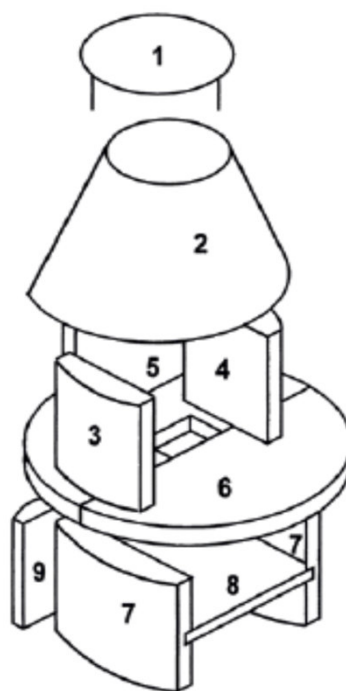

Struktura

Nr.	Artikel	exkl. MWSt	inkl. MWSt
	Rauchabzughaube aus CrNi (CU nicht lieferbar)		
1	29x39x12, 1 kg	112.35	121.00
2	47x73x62 cm, inkl. Dächli, 9 kg	735.38	792.00
	Strukturbeton sandgestrahltes Holz		
3	45x7x44 cm, 28 kg, links	132.78	143.00
4	45x7x44 cm, 28 kg, rechts	132.78	143.00
5	7x65x44 cm, 45 kg	122.56	132.00
6	2-teilig inkl. Keramikplättli und Hülse für Schwenkarm 85x114x8 cm, 145 kg	459.61	495.00
7	71x10x45 cm, 73 kg Preis pro Stück	102.14	110.00
8	10x70x45 cm, 62 kg	142.99	154.00
9	86x75x8 cm, 85 kg	151.35	163.00

Ersatzteilpreise Munot

2022

Prisma

Nr.	Artikel	exkl. MWSt	inkl. MWSt
	Rauchabzughaube aus CrNi (CU nicht lieferbar)		
1	29x39x12, 1 kg	112.35	121.00
2	47x73x62 cm, inkl. Dächli, 9 kg	735.38	792.00
	Strukturbeton Pyramidenstruktur		
3	45x7x44 cm, 28 kg, links	142.99	154.00
4	45x7x44 cm, 28 kg, rechts	142.99	154.00
5	7x65x44 cm, 45 kg	122.56	132.00
6	2-teilig inkl. Keramikplättli und Hülse für Schwenkarm 85x114x8 cm, 145 kg	408.54	440.00
7	71x10x60 cm, 93 kg Preis pro Stück	132.78	143.00
8	Fundament Verbinder 8x64x9 cm, 12 kg	102.14	110.00
9	73x56x6 cm, 57 kg	112.35	121.00
10	86x75x8 cm, 85 kg	151.35	163.00

Ersatzteilpreise Munot

2022

Bijou

Nr.	Artikel	exkl. MWSt	inkl. MWSt
	Rauchabzughaube aus CU oder CrNi		
1	Ø 24x18 cm	112.35	121.00
2	63x83x61 cm, 5 kg	735.38	792.00
	Waschbeton grau		
3	45.5x11x44 cm, 35 kg, links	163.42	176.00
4	45.5x11x44 cm, 35 kg, rechts	163.42	176.00
5	11x57x44 cm, 55 kg	142.99	154.00
6	2-teilig inkl. Keramikplättli und Hülse für Schwenkarm 89x100x8 cm, 120 kg	367.69	396.00
7	57x11x61 cm, 76 kg Preis pro Stück	132.78	143.00
8	57x55x6 cm, 43 kg	102.14	110.00
9	11x57x44 cm, 56 kg	112.35	121.00