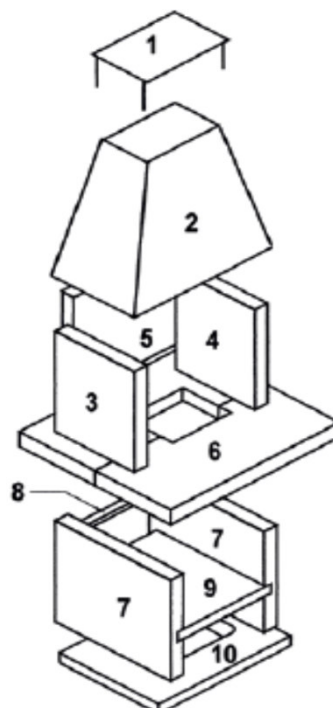

Nr.	Artikel	exkl. MWSt	inkl. MWSt
	Rauchabzughaube aus CrNi (CU nicht lieferbar)		
1	25x47x12 cm, 1 kg	112.35	121.00
2	53x87x60 cm, inkl. Dächli, 10 kg	817.08	880.00
	Strukturbeton gebrochener Stein		
3	50x10x53 cm, 46 kg, links	265.55	286.00
4	50x10x53 cm, 46 kg, rechts	265.55	286.00
5	9x72x53 cm, 68 kg	255.34	275.00
6	2-teilig inkl. Keramikplättli und Hülse für Schwenkarm	428.97	462.00
	85x114x8 cm, 145 kg		
7	70x10x60 cm, 93 kg Preis pro Stück	214.48	231.00
8	Fundament Verbinder 8x75x9 cm, 15 kg	122.56	132.00
9	73x68x6 cm, 67 kg	142.99	154.00
10	86x75x8 cm, 85 kg	151.35	163.00

Struktura

Nr.	Artikel	exkl. MWSt	inkl. MWSt
	Rauchabzughaube aus CrNi (CU nicht lieferbar)		
1	29x39x12, 1 kg	112.35	121.00
2	47x73x62 cm, inkl. Dächli, 9 kg	735.38	792.00
	Strukturbeton sandgestrahltes Holz		
3	45x7x44 cm, 28 kg, links	132.78	143.00
4	45x7x44 cm, 28 kg, rechts	132.78	143.00
5	7x65x44 cm, 45 kg	122.56	132.00
6	2-teilig inkl. Keramikplättli und Hülse für Schwenkarm 85x114x8 cm, 145 kg	459.61	495.00
7	71x10x45 cm, 73 kg Preis pro Stück	102.14	110.00
8	10x70x45 cm, 62 kg	142.99	154.00
9	86x75x8 cm, 85 kg	151.35	163.00

Ersatzteilpreise Munot

2022

Prisma

Nr.	Artikel	exkl. MWSt	inkl. MWSt
	Rauchabzughaube aus CrNi (CU nicht lieferbar)		
1	29x39x12, 1 kg	112.35	121.00
2	47x73x62 cm, inkl. Dächli, 9 kg	735.38	792.00
	Strukturbeton Pyramidenstruktur		
3	45x7x44 cm, 28 kg, links	142.99	154.00
4	45x7x44 cm, 28 kg, rechts	142.99	154.00
5	7x65x44 cm, 45 kg	122.56	132.00
6	2-teilig inkl. Keramikplättli und Hülse für Schwenkarm 85x114x8 cm, 145 kg	408.54	440.00
7	71x10x60 cm, 93 kg Preis pro Stück	132.78	143.00
8	Fundament Verbinder 8x64x9 cm, 12 kg	102.14	110.00
9	73x56x6 cm, 57 kg	112.35	121.00
10	86x75x8 cm, 85 kg	151.35	163.00