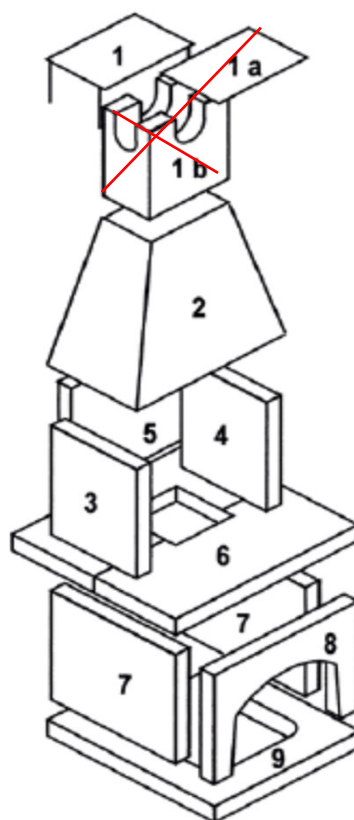

Struktura

Nr.	Artikel	exkl. MWSt	inkl. MWSt
	Rauchabzughaube aus CrNi (CU nicht lieferbar)		
1	29x39x12, 1 kg	112.35	121.00
2	47x73x62 cm, inkl. Dächli, 9 kg	735.38	792.00
	Strukturbeton sandgestrahltes Holz		
3	45x7x44 cm, 28 kg, links	132.78	143.00
4	45x7x44 cm, 28 kg, rechts	132.78	143.00
5	7x65x44 cm, 45 kg	122.56	132.00
6	2-teilig inkl. Keramikplättli und Hülse für Schwenkarm 85x114x8 cm, 145 kg	459.61	495.00
7	71x10x45 cm, 73 kg Preis pro Stück	102.14	110.00
8	10x70x45 cm, 62 kg	142.99	154.00
9	86x75x8 cm, 85 kg	151.35	163.00