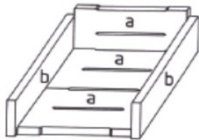

Schamotteeinlage

JOLLY

Stein a (3 Stk.)	37.2 x 17 x 3 cm	Sfr. 23.00/Stk.
Stein b (2 Stk.)	38.5 x 13.5 x 3 cm	Sfr. 23.00/Stk.
Komplett, 18 kg		Sfr. 115.00