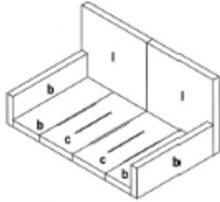

Doppelschwenkarm aus Chromstahl

**Sfr. 220.00**

Saucenschale aus Chromstahl

Klein	43 x 25 x 3 cm	Sfr. 90.00
Mittel	57 x 28 x 3 cm	Sfr. 125.00
Gross	67 x 27 x 3 cm	Sfr. 149.00

Glutkorb gewölbt mit Auflegewinkel

Mittel	50 x 28 x 8 cm	Sfr. 155.00
Gross	60 x 28 x 8 cm	Sfr. 178.00

Glutkorb gerade

Klein	30 x 30 x 8 cm	Sfr. 95.00
Mittel	42 x 30 x 8 cm	Sfr. 107.00

Elektro Grillmotor 230 V**Sfr. 85.00****Batterie Grillmotor 1.5 V****Sfr. 28.00****Aschenkasten**31.5 x 31.5 x 7.5 cm **Sfr. 76.00**

Schamotteeinlage

CRESTA

Stein b (4 Stk.)	38.5 x 13.5 x 3 cm	Sfr. 23.00/Stk.
Stein c (2 Stk.)	38.5 x 17 x 3 cm	Sfr. 23.00/Stk.
Stein l (2 Stk.)	33.5 x 26 x 3 cm	Sfr. 34.00/Stk.
Komplett, 33 kg		Sfr. 206.00