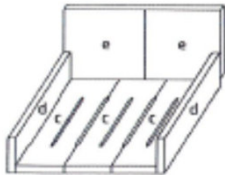

Mittel	50 x 28 x 8 cm	Sfr. 155.00
Gross	60 x 28 x 8 cm	Sfr. 178.00

Glutkorb gerade

Klein	30 x 30 x 8 cm	Sfr. 95.00
Mittel	42 x 30 x 8 cm	Sfr. 107.00

Elektro Grillmotor 230 V**Sfr. 85.00****Batterie Grillmotor 1.5 V****Sfr. 28.00****Aschenkasten**31.5 x 31.5 x 7.5 cm **Sfr. 76.00**

Schamotteeinlage

CRESTA

Stein b (4 Stk.)	38.5 x 13.5 x 3 cm	Sfr. 23.00/Stk.
Stein c (2 Stk.)	38.5 x 17 x 3 cm	Sfr. 23.00/Stk.
Stein l (2 Stk.)	33.5 x 26 x 3 cm	Sfr. 34.00/Stk.
Komplett, 33 kg		Sfr. 206.00

Schamotteeinlage

STRUKTURA, PRISMA, BIJOU

Stein c (3 Stk.)	38.5 x 17 x 3 cm	Sfr. 23.00/Stk.
Stein d (2 Stk.)	35 x 13.5 x 3 cm	Sfr. 23.00/Stk.
Stein e (2 Stk.)	28.2 x 26 x 3 cm	Sfr. 34.00/Stk.
Komplett, 26 kg		Sfr. 183.00