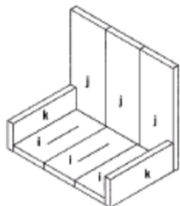

Schamotteeinlage

STRUKTURA, PRISMA, BIJOU

Stein c (3 Stk.)	38.5 x 17 x 3 cm	Sfr. 23.00/Stk.
Stein d (2 Stk.)	35 x 13.5 x 3 cm	Sfr. 23.00/Stk.
Stein e (2 Stk.)	28.2 x 26 x 3 cm	Sfr. 34.00/Stk.
Komplett, 26 kg		Sfr. 183.00

Schamotteeinlage

JOLLY

Stein a (3 Stk.)	37.2 x 17 x 3 cm	Sfr. 23.00/Stk.
Stein b (2 Stk.)	38.5 x 13.5 x 3 cm	Sfr. 23.00/Stk.
Komplett, 18 kg		Sfr. 115.00

Schamotteeinlage

ATLANTA

Stein i (3 Stk.)	35.5 x 16.5 x 3 cm	Sfr. 23.00/Stk.
Stein k (2 Stk.)	35.5 x 13.5 x 3 cm	Sfr. 23.00/Stk.
Stein j (3 Stk.)	50 x 18.5 x 3 cm	Sfr. 34.00/Stk.
Komplett, 31 kg		Sfr. 217.00